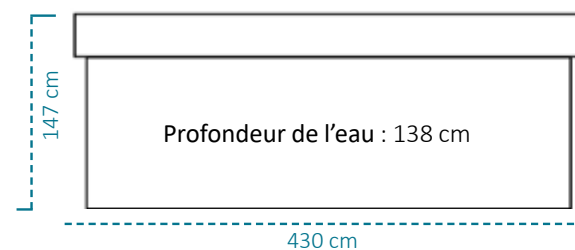

HESTIA

PLACES : 2 places assises
CAPACITÉ : 4 personnes

Dimensions	430 x 225x 147 cm
Poids net	1 150 Kg
Volume d'eau	7 480 L
Nombre de jets	27
Pompe à eau	2 HP
Pompe de filtration	0,5 HP
Jets de nage	1 x speed Lame
Pompe de nage	3 x 0,35 HP
Ordinateur de bord	BP 600
Boitier électrique	BP6013G2
Alimentation	220/380 V
Chauffage Balboa	3 kW